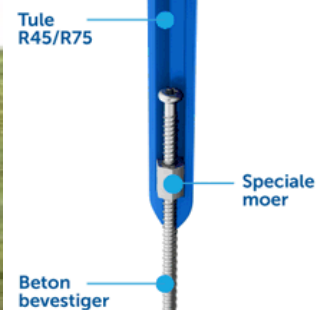

313253	ASTL Ø48mm	opbouw 70 t/m 90mm	Tule 60 / ACS 80mm	250 st.	€ 271,76 DS
313255	ASTL Ø48mm	opbouw 90 t/m 130mm	Tule 80 / ACS 100mm	250 st.	€ 318,13 DS
313256	ASTL Ø48mm	opbouw 130 t/m 170mm	Tule 120 / ACS 100mm	250 st.	€ 337,98 DS
313257	ASTL Ø48mm	opbouw 160 t/m 250mm	Tule 150 / ACS 150mm	250 st.	€ 381,09 DS
313258	ASTL Ø48mm	opbouw 230 t/m 340mm	Tule 210 / ACS 180mm	250 st.	€ 434,22 DS
313259	ASTL Ø48mm	opbouw 340 t/m 460mm	Tule 330 / ACS 180mm	250 st.	€ 553,47 DS
	ASTL Ø48mm	opbouw 460 t/m 560mm	Tule 430 / ACS 180mm	250 st.	op aanvraag
	ASTL Ø48mm	opbouw 560 t/m 660mm	Tule 530 / ACS 180mm	250 st.	op aanvraag
	ASTL Ø48mm	opbouw 660 t/m 760mm	Tule 630 / ACS 180mm	250 st.	op aanvraag
	ASTL Ø48mm	opbouw 760 t/m 860mm	Tule 730 / ACS 180mm	250 st.	op aanvraag

ASTL Tools

313067	Guardian Hamerboor konisch stopper		Ø 5,0 x 35mm	HB-CON-50035ST	€ 25,50 ST
313066	Guardian Hamerboor konisch stopper		Ø 5,0 x 45mm	HB-CON-50045ST	€ 33,04 ST
313068	Guardian Hamerboor konisch stopper		Ø 5,0 x 55mm	HB-CON-50055ST	€ 34,53 ST
313072	Boorverlengstuk		300mm	HB-EXT-CON300	€ 120,12 ST
313069	Boorverlengstuk		500mm	HB-EXT-CON500	€ 138,14 ST
313070	Boorverlengstuk		750mm	HB-EXT-CON750	€ 142,63 ST
313149	Bit verlengstuk	L-750 M6 1/4"	750mm	BITEXT-750M6	€ 45,04 ST
313148	Bit verlengstuk	L-500 M6 1/4"	500mm	BITEXT-500M6	€ 37,55 ST
313146	Bit verlengstuk	L-300 M6 1/4"	300mm	BITEXT-300M6	€ 30,04 ST
313150	Schroef bit Torx25		Torx-25	BIT-T25-TS-EXT	€ 9,76 ST