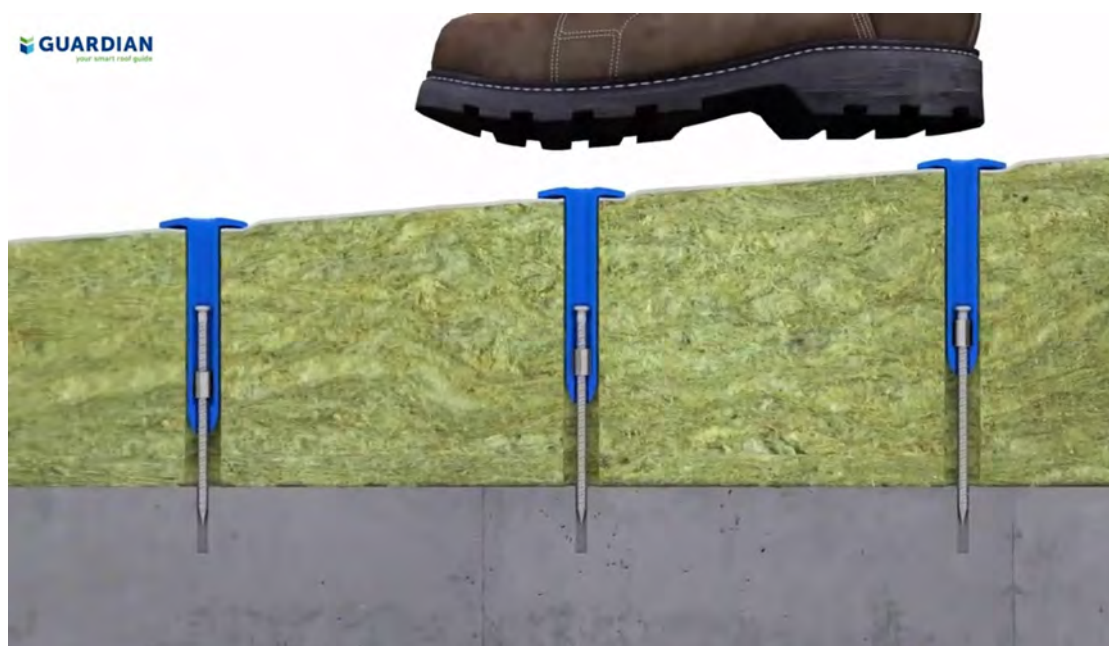

313253	ASTL Ø48mm	opbouw 70 t/m 90mm	Tule 60 / ACS 80mm	250 st.	€ 271,76 DS
313255	ASTL Ø48mm	opbouw 90 t/m 130mm	Tule 80 / ACS 100mm	250 st.	€ 318,13 DS
313256	ASTL Ø48mm	opbouw 130 t/m 170mm	Tule 120 / ACS 100mm	250 st.	€ 337,98 DS
313257	ASTL Ø48mm	opbouw 160 t/m 250mm	Tule 150 / ACS 150mm	250 st.	€ 381,09 DS
313258	ASTL Ø48mm	opbouw 230 t/m 340mm	Tule 210 / ACS 180mm	250 st.	€ 434,22 DS
313259	ASTL Ø48mm	opbouw 340 t/m 460mm	Tule 330 / ACS 180mm	250 st.	€ 553,47 DS
	ASTL Ø48mm	opbouw 460 t/m 560mm	Tule 430 / ACS 180mm	250 st.	op aanvraag
	ASTL Ø48mm	opbouw 560 t/m 660mm	Tule 530 / ACS 180mm	250 st.	op aanvraag
	ASTL Ø48mm	opbouw 660 t/m 760mm	Tule 630 / ACS 180mm	250 st.	op aanvraag
	ASTL Ø48mm	opbouw 760 t/m 860mm	Tule 730 / ACS 180mm	250 st.	op aanvraag

ASTL Tools

313067	Guardian Hamerboor konisch stopper		Ø 5,0 x 35mm	HB-CON-50035ST	€ 25,50 ST
313066	Guardian Hamerboor konisch stopper		Ø 5,0 x 45mm	HB-CON-50045ST	€ 33,04 ST
313068	Guardian Hamerboor konisch stopper		Ø 5,0 x 55mm	HB-CON-50055ST	€ 34,53 ST
313072	Boorverlengstuk		300mm	HB-EXT-CON300	€ 120,12 ST
313069	Boorverlengstuk		500mm	HB-EXT-CON500	€ 138,14 ST
313070	Boorverlengstuk		750mm	HB-EXT-CON750	€ 142,63 ST
313149	Bit verlengstuk	L-750 M6 1/4"	750mm	BITEXT-750M6	€ 45,04 ST
313148	Bit verlengstuk	L-500 M6 1/4"	500mm	BITEXT-500M6	€ 37,55 ST
313146	Bit verlengstuk	L-300 M6 1/4"	300mm	BITEXT-300M6	€ 30,04 ST
313150	Schroef bit Torx25		Torx-25	BIT-T25-TS-EXT	€ 9,76 ST