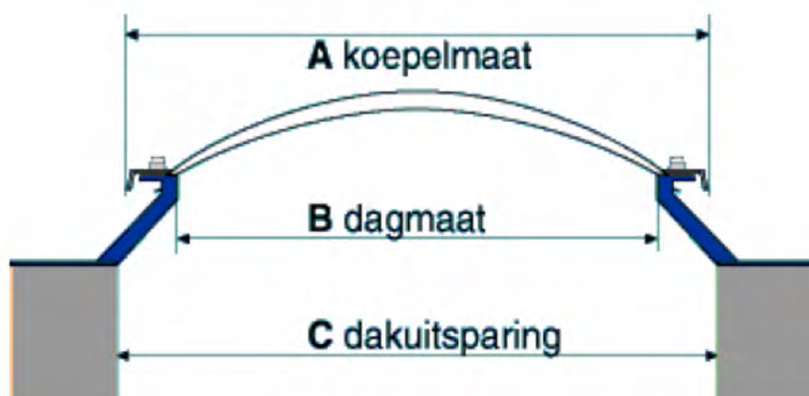

310803	One-way schroeven	€	-	ST
310804	Afdekdopjes compleet	€	7,20	ST
310805	Bovenkapje vh afdekdopje	€	-	ST
310807	Afdichtingsband 5 x 9 mm, Zelfklevend	€	3,60	M
310813	Spindel los	€	79,20	ST
310817	Draaistang 1,5 meter	€	30,00	ST
310818	Draaistang 2,0 meter	€	33,60	ST
310819	Draaistang 3,0 meter	€	38,40	ST

Speciale uitvoeringen

De volgende lichtkoepels of accessoires zijn op aanvraag leverbaar:

- *Staat uw afmeting er hier niet bij, bel ons dan even.
- *3 of 4- Wandige Lichtkoepels.
- *Pantserkoepels met buiten en binnenschaal van polycarbonaat.
- *HeatSTOP pantserkoepels
- *Piramide lichtkoepels Enkel, Dubbel, 3-wandig, helder of opaal.
- *Zelf openslaande brandkaders / rookkaders / kader met klink.
- *Ronde Koepelvormige lichtkoepels.
- *Draaistangen van afwijkende lengte.
- *Metalen opstanden.

Belangrijke maten !!!!!

Maten van de Koepels geven het volgende aan:

- *Maat B = de dagmaat van de opstand (de kleinste opening van de opstand)
- *De dakopening / dakuitsparing C = B + 25cm.
- *De koepelmaat A = B + 16cm.

De maat die U opgeeft moet zijn: B = Dagmaat