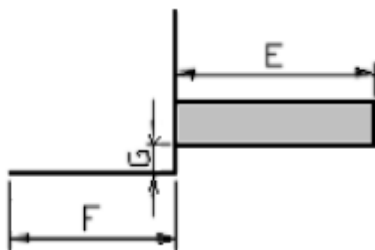

Betreft:

1. ☐ PRIJSAANVRAAG
   ☐ BESTELLING

BEDRIJFSGEGEVENS:

Naam:
Plaats:
Afleveradres:
Contactpersoon:
Referentie:
Leverdatum:
Handtekening: voor akkoord

TYPE: 1   MAAT   ÉÉNHEID

A =		MM
B =		MM
C =		MM
D =		MM
E =		MM
F =		MM
G =		MM
Aluminium	Lood	RVS

AANTAL =   STUKS

TYPE: 2   MAAT   ÉÉNHEID

A =		MM
B =		MM
C =		MM
D =		MM
E =		MM
F =		MM
G =		MM
Aluminium	Lood	RVS

AANTAL =   STUKS

TYPE: 3   MAAT   ÉÉNHEID

A =		MM
B =		MM
C =		MM
D =		MM
E =		MM
F =		MM
G =		MM
Aluminium	Lood	RVS

AANTAL =   STUKS

Canam Sales BV
info@canam.nl